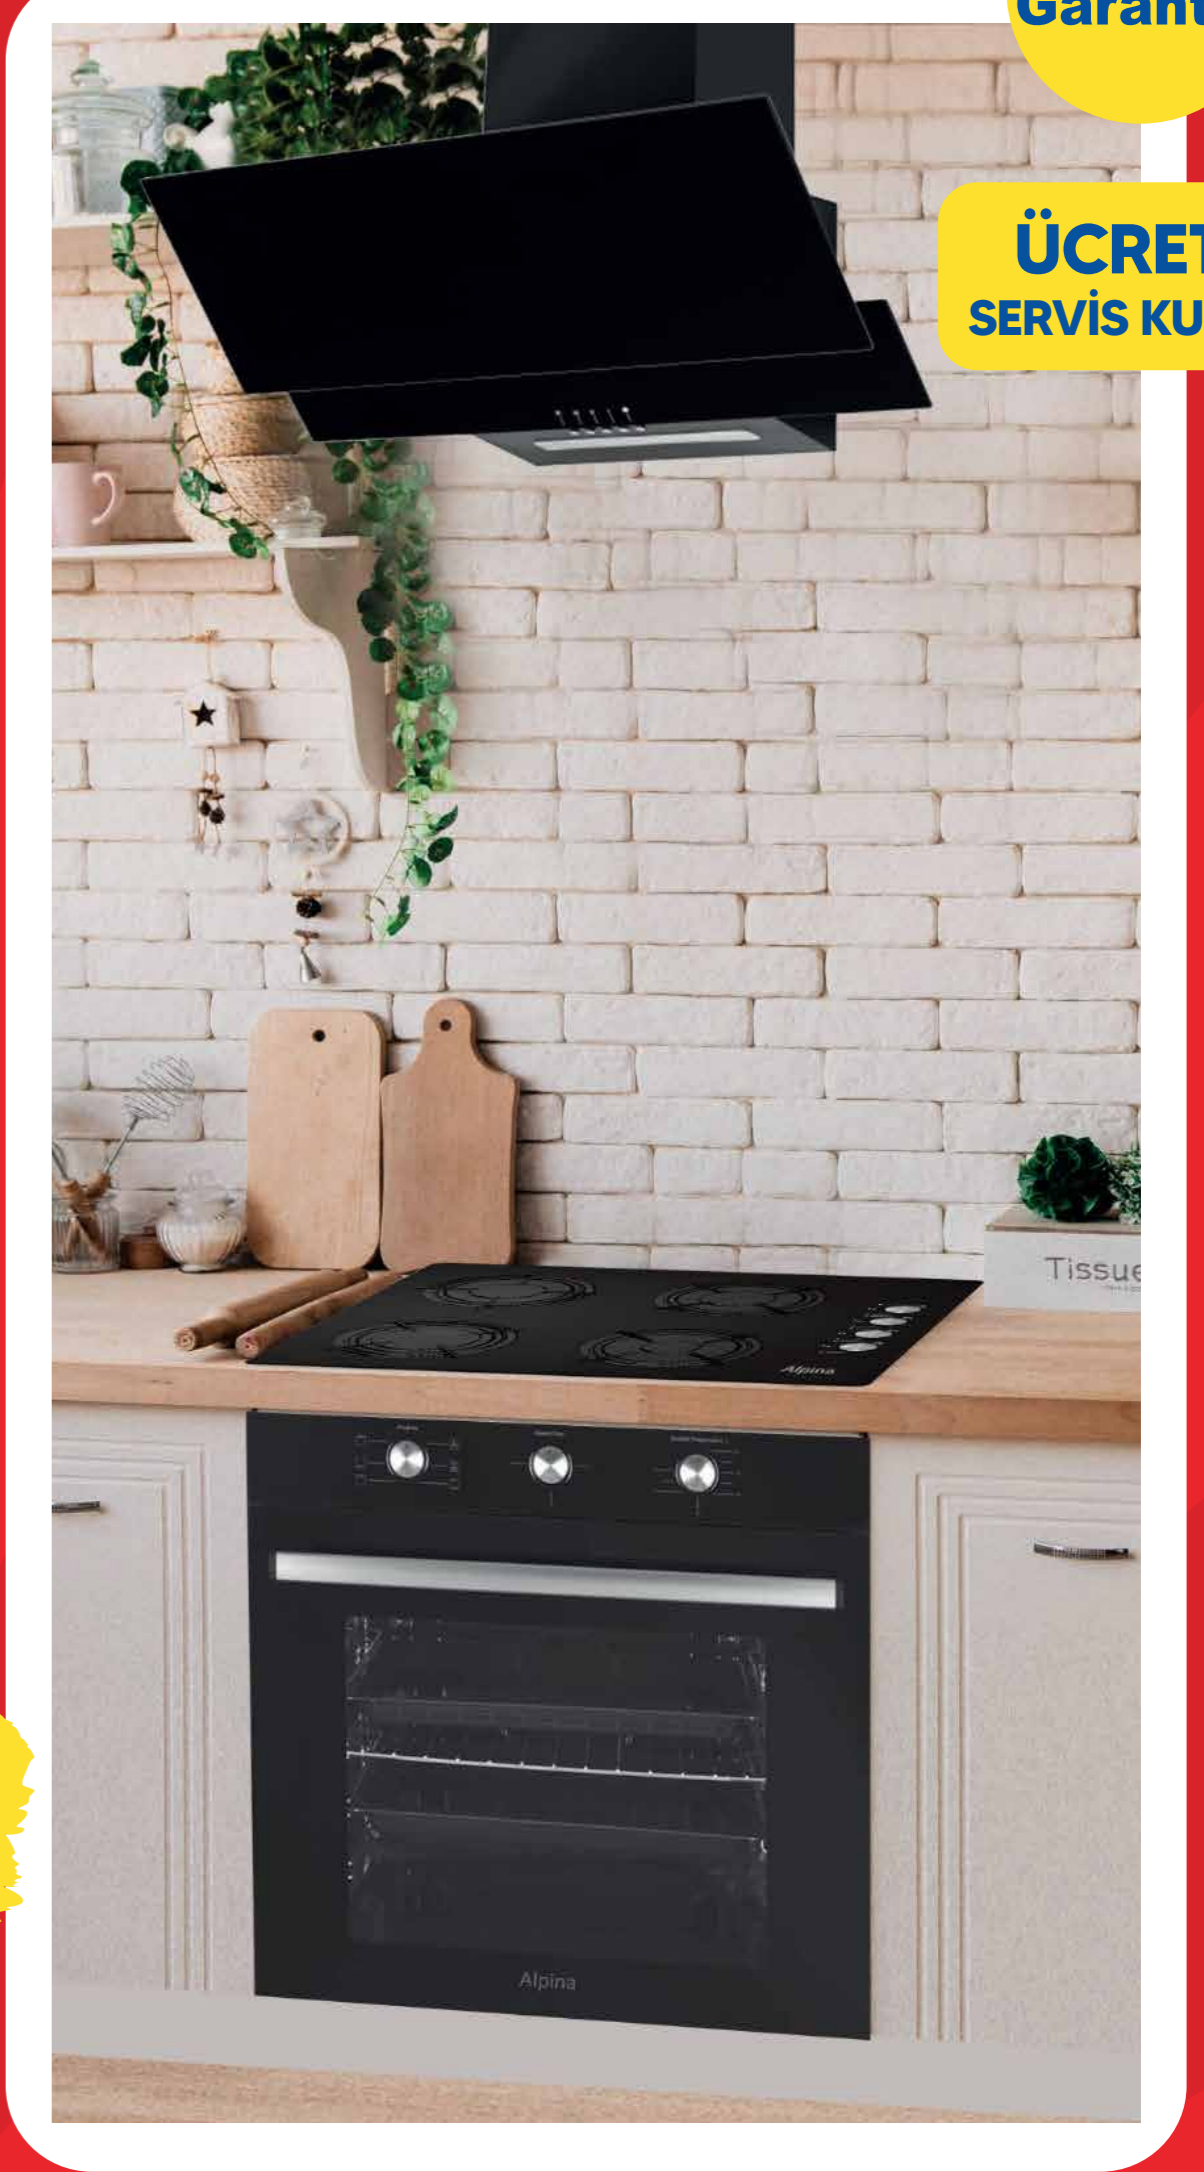

ALPİNA F-627 SİYAH

- Cam kontrol paneli ve kapak
- Pup Up - touch kontrol
- 6 + 1 pişirme fonksiyonu
- Turbo fan
- Fırın içi aydınlatma lambası
- 76 litre XL fırın
- Stok 200 adet

5199 ₺
6 taksit

2 Yıl
Garantili

ÜCRETSİZ
SERVİS KURULUM